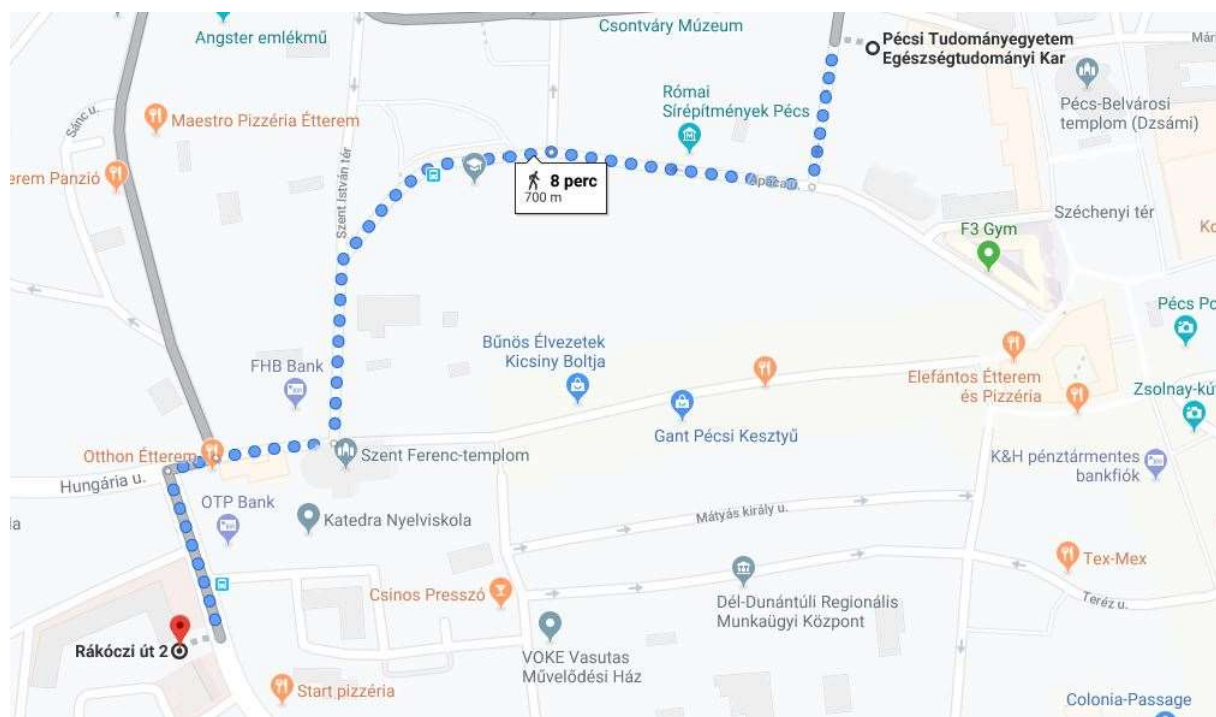

**Az érintett intézetek új helyszíne:** PTE Klinikai Központ Rákóczi u. 2. sz. alatti „B” épülete

A PTE KK Rákóczi u. 2. sz. alatti „B” épületében 6 db tanterem áll rendelkezésre. A tantermek a II. emeleten lettek kialakítva.

**Tantermek elnevezése** az órarend szoftverben: RÁKÓCZI 1; RÁKÓCZI 2; RÁKÓCZI 3; RÁKÓCZI 4; RÁKÓCZI 5 ; RÁKÓCZI 6

**Cím:** 7623 Pécs, Rákóczi u. 2.

**Az intézetek és a tantermek megközelítése a kar „A” (7621 Pécs, Vörösmarty utca 4. sz.) épületéből:** Gyalogosan 8 perc sétával elérhető. Az Apáca utcán kell lefelé elindulni, majd a Leőwey Klára Gimnázium mellett elhaladva a Szent István téren kell végigmenni az Aranycipó mellett is elhaladva a Ferencesek utcája kezdetéig a Szent Ferenc templomnál. Majd jobbra kell fordulni a Hungária út irányába és a kereszteződésnél kell lefelé fordulni a Rákóczi út irányába.

A tantermek és az intézetek munkatársainak (oktatók, oktatást segítő) megközelítése a PTE Klinikai Központ Rákóczi utca 2. sz. felőli bejáratán, a Jakováli Hasszán-Dzsámi és Minaret melletti főbejáraton keresztül történik.

Ezt követően egyenesen kell haladni az Eurest Étterem melletti útszakaszon és a szemben lévő KK „C” épületszárny bejáratán keresztül közelíthetők meg a „B” épületszárnyban kialakított tanteremek és irodák.