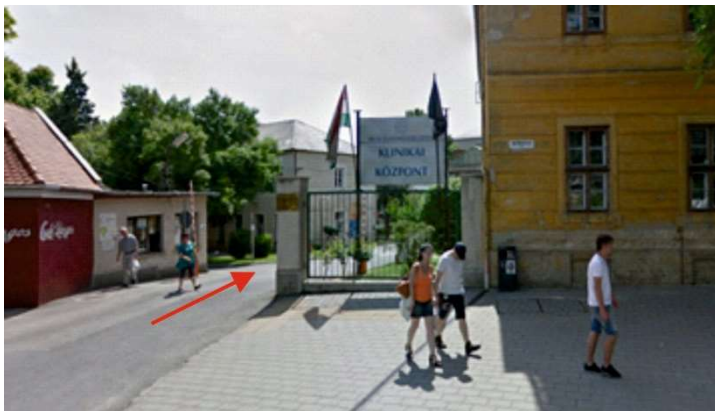

**Az érintett intézetek új helyszíne:** PTE Klinikai Központ Rákóczi u. 2. sz. alatti „B” épülete

A PTE KK Rákóczi u. 2. sz. alatti „B” épületében 6 db tanterem áll rendelkezésre. A tantermek a II. emeleten lettek kialakítva.

**Tantermek elnevezése** az órarend szoftverben: RÁKÓCZI 1; RÁKÓCZI 2; RÁKÓCZI 3; RÁKÓCZI 4; RÁKÓCZI 5 ; RÁKÓCZI 6

**Cím:** 7623 Pécs, Rákóczi u. 2.

**Az intézetek és a tantermek megközelítése a kar „A” (7621 Pécs, Vörösmarty utca 4. sz.) épületéből:** Gyalogosan 8 perc sétával elérhető. Az Apáca utcán kell lefelé elindulni, majd a Leőwey Klára Gimnázium mellett elhaladva a Szent István téren kell végigmenni az Aranycipó mellett is elhaladva a Ferencesek utcája kezdetéig a Szent Ferenc templomnál. Majd jobbra kell fordulni a Hungária út irányába és a kereszteződésnél kell lefelé fordulni a Rákóczi út irányába.

A tantermek és az intézetek munkatársainak (oktatók, oktatást segítő) megközelítése a PTE Klinikai Központ Rákóczi utca 2. sz. felőli bejáratán, a Jakováli Hasszán-Dzsámi és Minaret melletti főbejáraton keresztül történik.